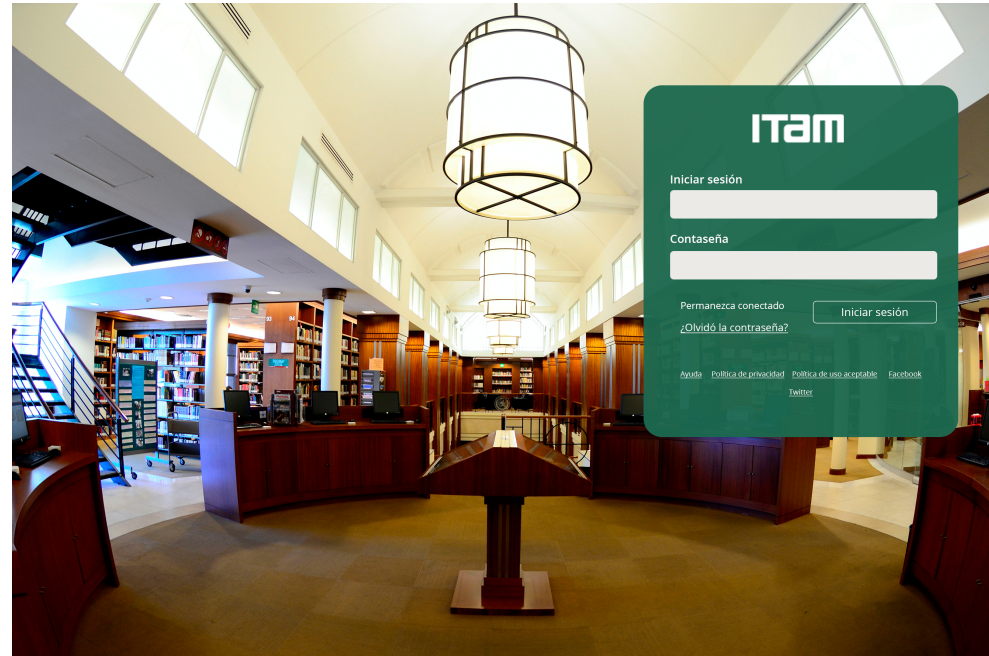

2.- Aparecerá la siguiente pantalla:

Ingresa tu USUARIO Y CONTRASEÑA que normalmente utilizas para entrar a Comunidad ITAM.