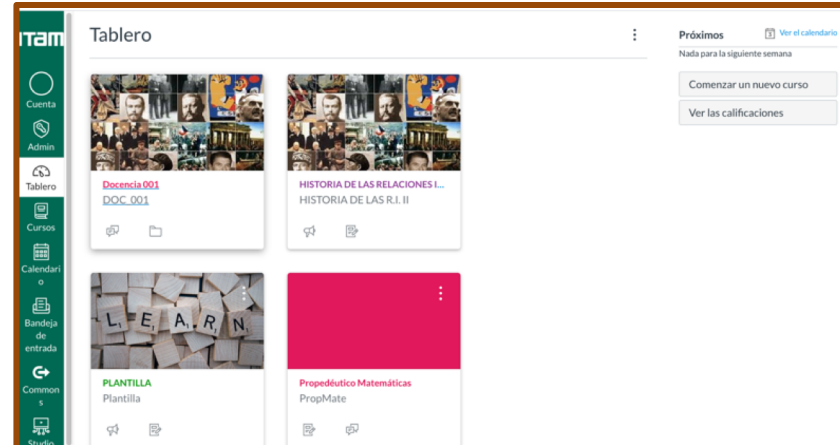

3.- Ya estás en CANVAS!!!!